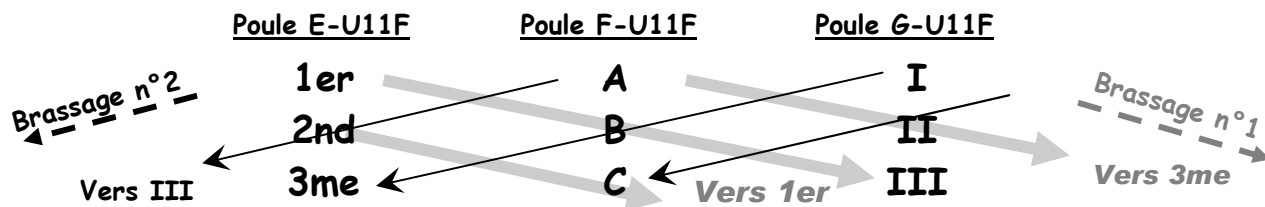

- **Phases de brassage 1&2** / -Durée des matchs 10 minutes sans mi-temps et sans tirs au but

Le principe => Il faut défendre son classement !!!

(Brassage sur deux poules successives pour tous avec prise en compte

de l'ensemble des résultats des deux poules).

- **Le Classement global des trois phases s'effectuera en attribution des points :**

Victoire = 4 points Nul = 2 points Défaite = 1 point Forfait / Retard = 0 point

En cas d'égalité de points à la fin des deux phases...

1. le résultat entre les équipes concernées

2. Différence de buts

3. Meilleure Attaque

4. Le total de point à la 1ère phase

5. Le total de pénaltys marqués à la séance désignée (puis la différence si nécessaire)

- **Une phase finale sera réservée au classement 3°/4° puis 1°/2°**

=> **Fin du tournoi vers 17h / Remise des récompenses vers 17H15.**

Tous les matchs se dérouleront selon les règles F.F.F. (l'inscription vaut pour acceptation du règlement) et les décisions du comité d'organisation seront sans appel en cas de litige.

Seuls deux responsables pourront accompagner les joueurs sur le terrain de jeu !!!
(merci aux responsables de faire la communication pour facilité le respect de tous)

- Match Gagné 4 points
- Match Nul 2 points
- Match Perdu 1 point