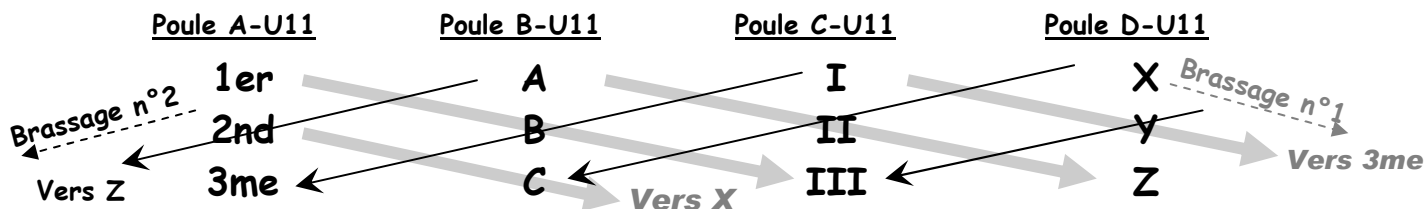

Extrait du **REGLEMENT** du tournoi U10-U11

(début du tournoi à **9h15** au stade GUY RENE **Le Dimanche 17 Mai 2015**)

ATTENTION => Le temps de mise de place des équipes est limité à 2mn
(pris sur le temps de match si dépassé).

Déroulement du tournoi :

Les équipes seront constituées de 8 joueurs et de 3 remplaçants.

- **Phase n°1** / –Durée des matchs 10 minutes sans mi-temps et sans tir au but
(1ere phase de classement pour tous par poule de trois équipes pour deux matchs à effectuer et une séance de tir au but désignée pour tous les joueurs de l'équipe)