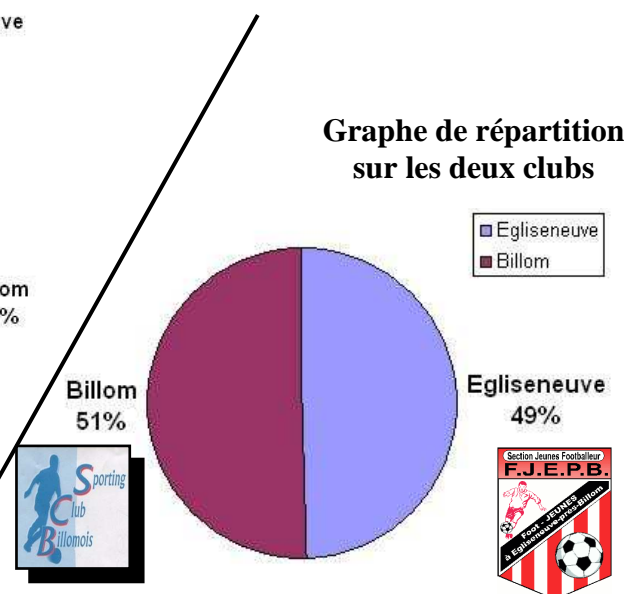

Globalement les joueurs proviennent pour moitié, de Billom et Egliseneuve-près-Billom et pour moitié encore des deux clubs.

Pour les autres ils s'agit des communes de...

Bongheats, Estandeuil, Fayet-le-Château, Glaine-Montaigut, Isserteaux, Mauzun, Montmorin, Reignat, Saint-Dier d'Auvergne, Saint-Jean des Ollières, Saint-Julien de Coppel et Trézioux

Ou encore de...

- Bouzel
- Chauriat
- Sermentizon
- Bort l'Etang
- Domaize
- Vassel
- Vertaizon
- Moissat
- Espirat

Tableau de compte-rendu de zone intercommunale de provenance des joueurs en fonctionnement sur la saison 2007-2008

Pour un total de 71 licenciés joueurs Foot-JEUNES au F.J.E.P.B.

Pour un total de 81 licenciés joueurs en Entente Foot-JEUNES au F.J.E.P.B / S.C. Billom