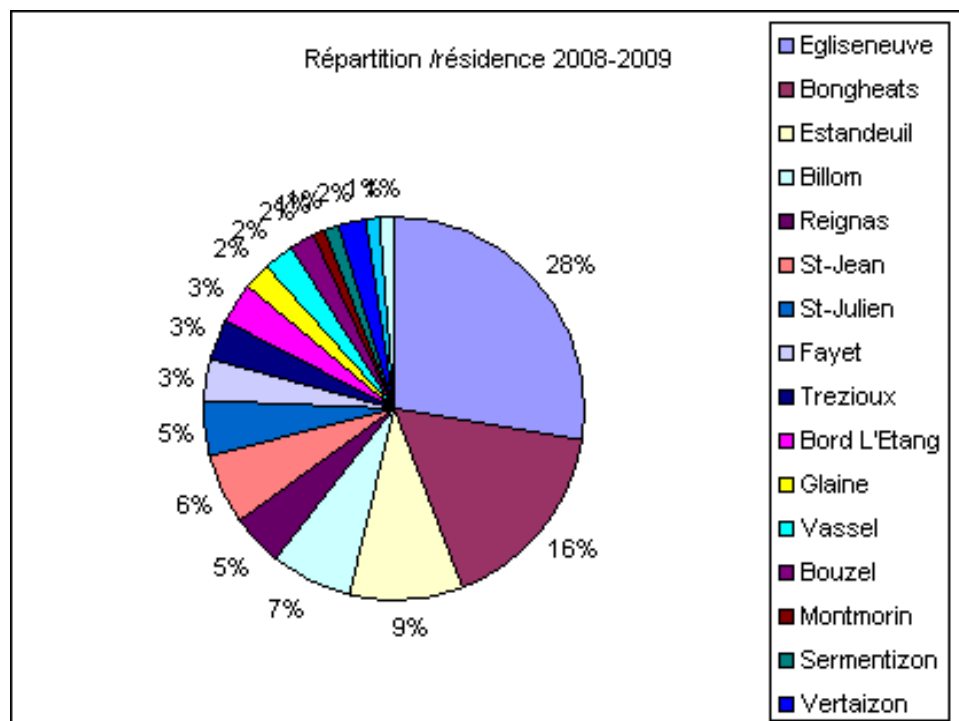

A l'attention et sur demande de la commission sports d'Egliseneuve près Billom.

Philippe Chalier
Président du FJEPB