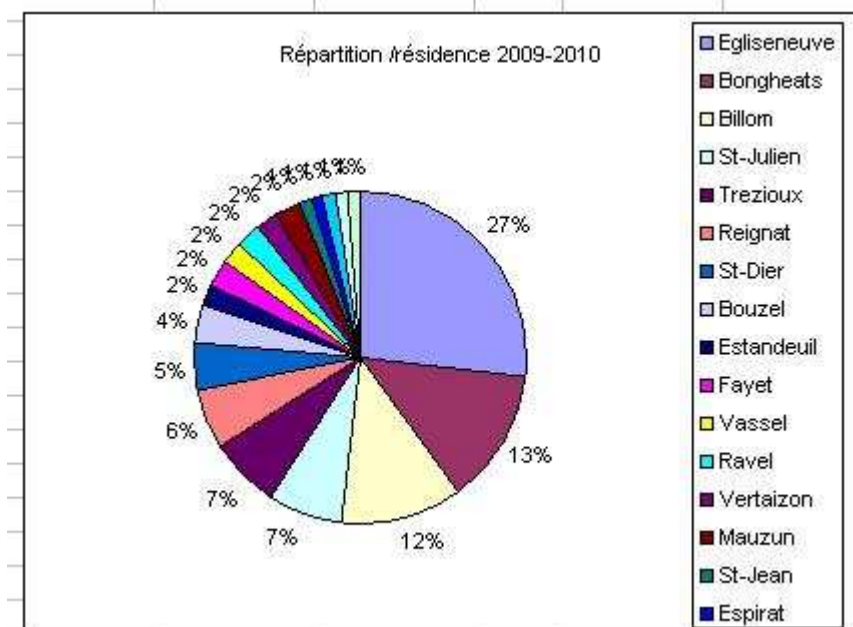

Bilan récapitulatif de résidence de licenciés du Foot JEUNES Egliseneuve Près Billom Saison 2009-2010

Le 02 décembre 2009 à Egliseneuve

Egliseneuve	23	27 %
Bongheats	11	13 %
Billom	10	12 %
St-Julien	6	7 %
Trezioux	6	7 %
Reignat	5	6 %
St-Dier	4	5 %
Bouzel	3	3 %
Estandeuil	2	2 %
Fayet	2	2 %
Vassel	2	2 %
Ravel	2	2 %
Vertaizon	2	2 %
Mauzun	2	2 %
St-Jean	1	1 %
Espirat	1	1 %
Glaine	1	1 %
Montmorin	1	1 %
Isserteaux	1	1 %
Chas	1	1 %

86

A l'attention et sur demande de la commission sports d'Egliseneuve près Billom.

Philippe Chalier
Président du FJEPB

Effectif des catégories par commune d'origine des licenciés

Sous catégorie	Résidence	Total/categ.	Cumul
Libre / U17 (- 17 ans)	Egliseneuve	1	1
Libre / U17 (- 17 ans)	Egliseneuve	2	2
Libre / U17 (- 17 ans)	Egliseneuve	3	3
Libre / U17 (- 17 ans)	Egliseneuve	4	4
Libre / U17 (- 17 ans)	Bongheats	5	5
Libre / U16 (- 16 ans)	Vassel	6	6
Libre / U17 (- 17 ans)	Billom	7	7
Libre / U16 (- 16 ans)	Egliseneuve	8	8
Libre / U17 (- 17 ans)	St-Julien	9	9
Libre / U14 (- 14 ans)	Fayet le Chat	1	10
Libre / U14 (- 14 ans)	St-Julien	2	11
Libre / U15 (- 15 ans)	Billom	3	13
Libre / U15 (- 15 ans)	Reignat	4	14
Libre / U14 (- 14 ans)	Egliseneuve	5	15
Libre / U15 (- 15 ans)	Vassel	6	16
Libre / U14 (- 14 ans)	Bongheats	7	17
Libre / U15 (- 15 ans)	St-Julien	8	18
Libre / U13 (- 13 ans)	Estandeuil	1	19
Libre / U13 (- 13 ans)	Chas	2	20
Libre / U13 (- 13 ans)	Reignat	3	21
Libre / U13 (- 13 ans)	Billom	4	22
Libre / U13 (- 13 ans)	LA PEYROUSE	5	23
Libre / U13 (- 13 ans)	Claine	6	24
Libre / U13 (- 13 ans)	Billom	7	25
Libre / U13 (- 13 ans)	Ravel	8	26
Libre / U13 (- 13 ans)	LA PEYROUSE	9	27
Libre / U13 (- 13 ans)	Billom	10	28
Libre / U12 (- 12 ans)	Trézioux	11	29
Libre / U12 (- 12 ans)	Bongheats	12	30
Libre / U12 (- 12 ans)	Ravel	13	31
Libre / U12 (- 12 ans)	Billom	14	32
Libre / U12 (- 12 ans)	Vertaizon	15	33
Libre / U12 (- 12 ans)	Trézioux	16	34
Libre / U12 (- 12 ans)	Montmorin	17	35
Libre / U12 (- 12 ans)	St-Dier	18	36