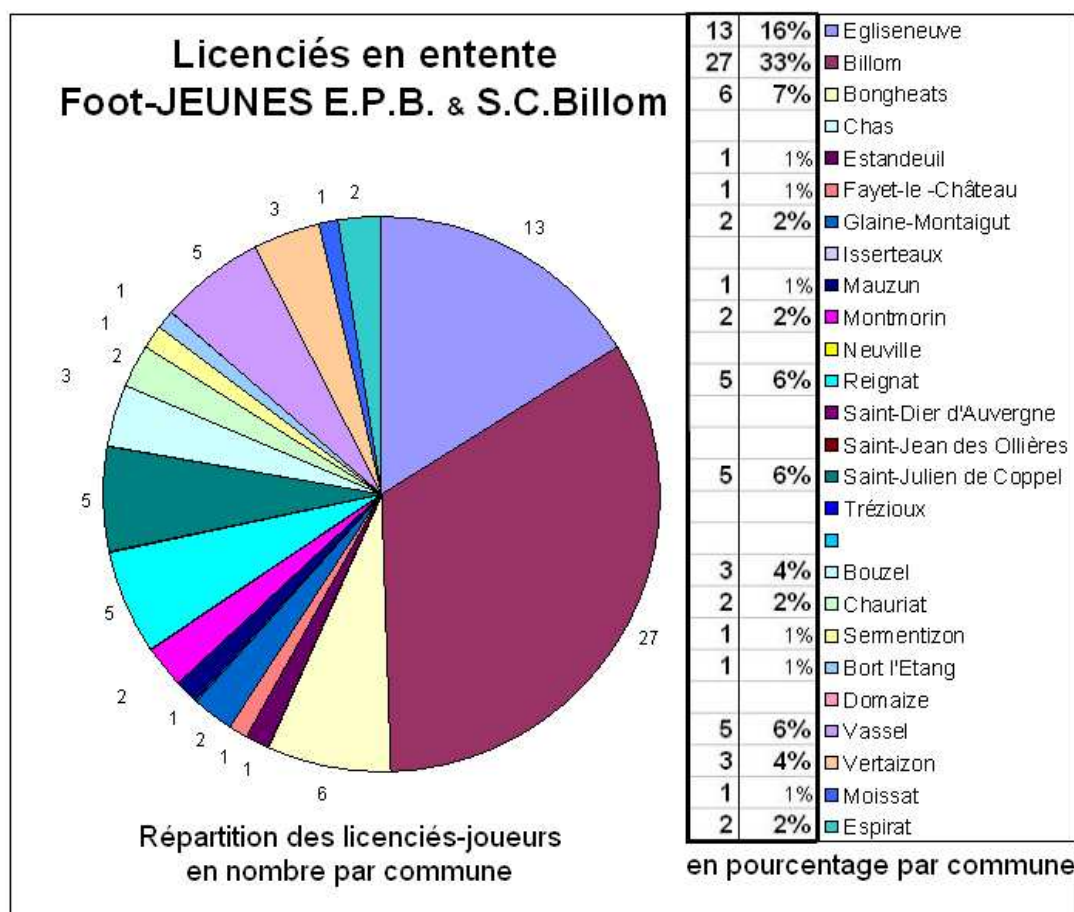

Globalement les joueurs proviennent pour moitié, de Billom et Egliseneuve-près-Billom et pour moitié encore des deux clubs.

Pour les autres ils s'agit des communes de...

Bongheats, Estandeuil, Fayet-le-Château, Glaine-Montaigut, Isserteaux, Mauzun, Montmorin, Reignat, Saint-Dier d'Auvergne, Saint-Jean des Ollières, Saint-Julien de Coppel et Trézioux

Ou encore de...

- Bouzel
- Chauriat
- Sermentizon
- Bort l'Etang
- Domaize
- Vassel
- Vertaizon
- Moissat
- Espirat

Tableau de compte-rendu de zone intercommunale de provenance des joueurs en fonctionnement sur la saison 2007-2008

Pour un total de 71 licenciés joueurs Foot-JEUNES au F.J.E.P.B.

Pour un total de 81 licenciés joueurs en Entente Foot-JEUNES au F.J.E.P.B / S.C. Billom