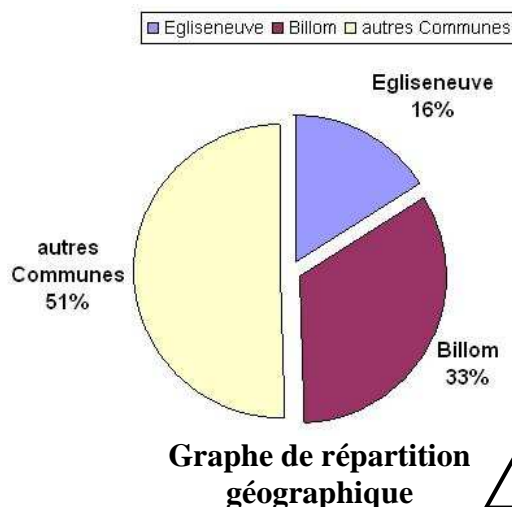

Globalement les joueurs proviennent pour moitié, de Billom et Egliseneuve-près-Billom et pour moitié encore des deux clubs.

Pour les autres ils s'agit des communes de...

Bongheats, Estandeuil, Fayet-le-Château, Glaine-Montaigut, Isserteaux, Mauzun, Montmorin, Reignat, Saint-Dier d'Auvergne, Saint-Jean des Ollières, Saint-Julien de Coppel et Trézioux

Ou encore de...

- Bouzel
- Chauriat
- Sermentizon
- Bort l'Etang
- Domaize
- Vassel
- Vertaizon
- Moissat
- Espirat

Tableau de compte-rendu de zone intercommunale de provenance des joueurs en fonctionnement sur la saison 2007-2008

Pour un total de 71 licenciés joueurs Foot-JEUNES au F.J.E.P.B.

Pour un total de 81 licenciés joueurs en Entente Foot-JEUNES au F.J.E.P.B / S.C. Billom