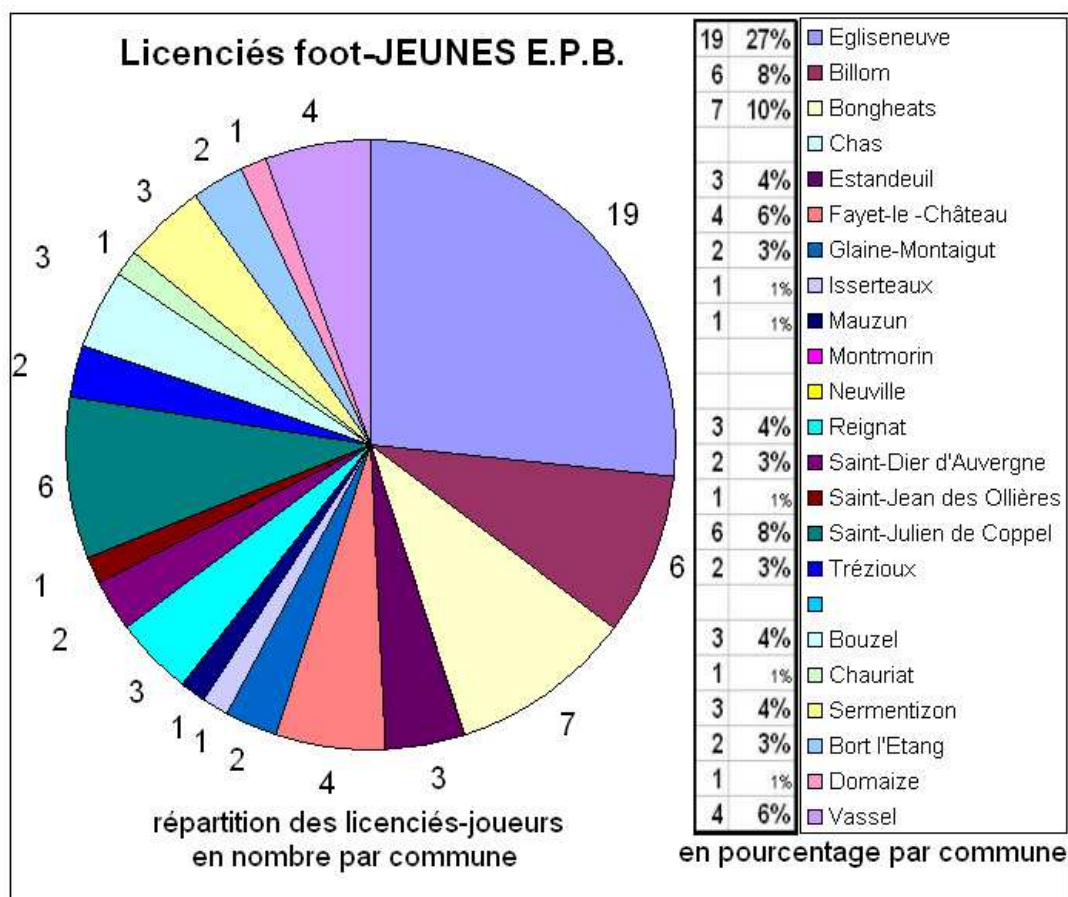

Globalement les joueurs proviennent pour moitié, de Billom et Egliseneuve-près-Billom et pour moitié encore des deux clubs.

Pour les autres ils s'agit des communes de...

Bongheats, Estandeuil, Fayet-le-Château, Glaine-Montaigut, Isserteaux, Mauzun, Montmorin, Reignat, Saint-Dier d'Auvergne, Saint-Jean des Ollières, Saint-Julien de Coppel et Trézioux

Ou encore de...

- Bouzel
- Chauriat
- Sermentizon
- Bort l'Etang
- Domaize
- Vassel
- Vertaizon
- Moissat
- Espirat

Tableau de compte-rendu de zone intercommunale de provenance des joueurs en fonctionnement sur la saison 2007-2008

Pour un total de 71 licenciés joueurs Foot-JEUNES au F.J.E.P.B.

Pour un total de 81 licenciés joueurs en Entente Foot-JEUNES au F.J.E.P.B / S.C. Billom