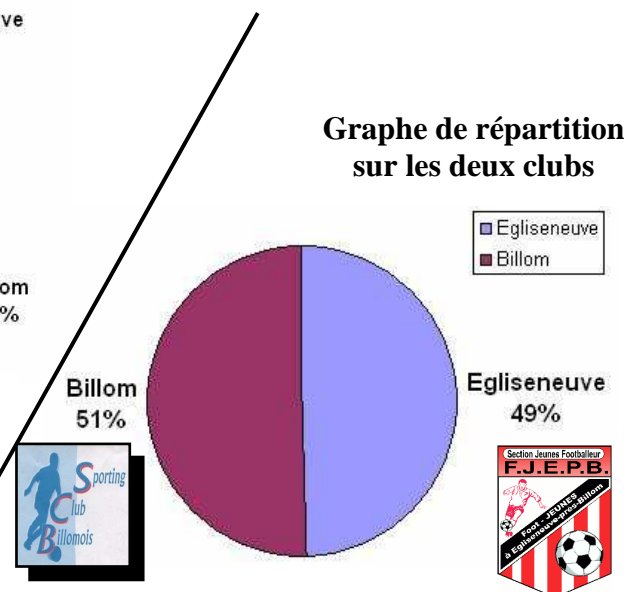

Grâce à cette entente, le Foot-JEUNE sur les deux clubs rassemble les jeunes de l'ensemble des communes de la communauté de communes de Saint-Dier-Billom et bien au delà encore.

C'est encore en comptant sur les infrastructure de tous les clubs du secteur qui ne disposent pas de structure d'accueil pour les plus jeunes footballeurs que nous devons conjuguer nos efforts afin d'organiser au mieux les entraînements et matchs. Cette année c'est ainsi que l'on peut disposer avec la plus grande satisfaction du terrain de Glaine Montaigut en attendant le retour d'accords d'autres.

Globalement les joueurs proviennent pour moitié, de Billom et Egliseneuve-près-Billom et pour moitié encore des deux clubs.

Pour les autres ils s'agit des communes de...

Bongheats, Estandeuil, Fayet-le-Château, Glaine-Montaigut, Isserteaux, Mauzun, Montmorin, Reignat, Saint-Dier d'Auvergne, Saint-Jean des Ollières, Saint-Julien de Coppel et Trézioux

Ou encore de...

- -Bouzel
- -Chauriat
- -Sermentizon
- -Bort l'Etang
- -Domaize
- -Vassel
- -Vertaizon
- -Moissat
- -Espirat