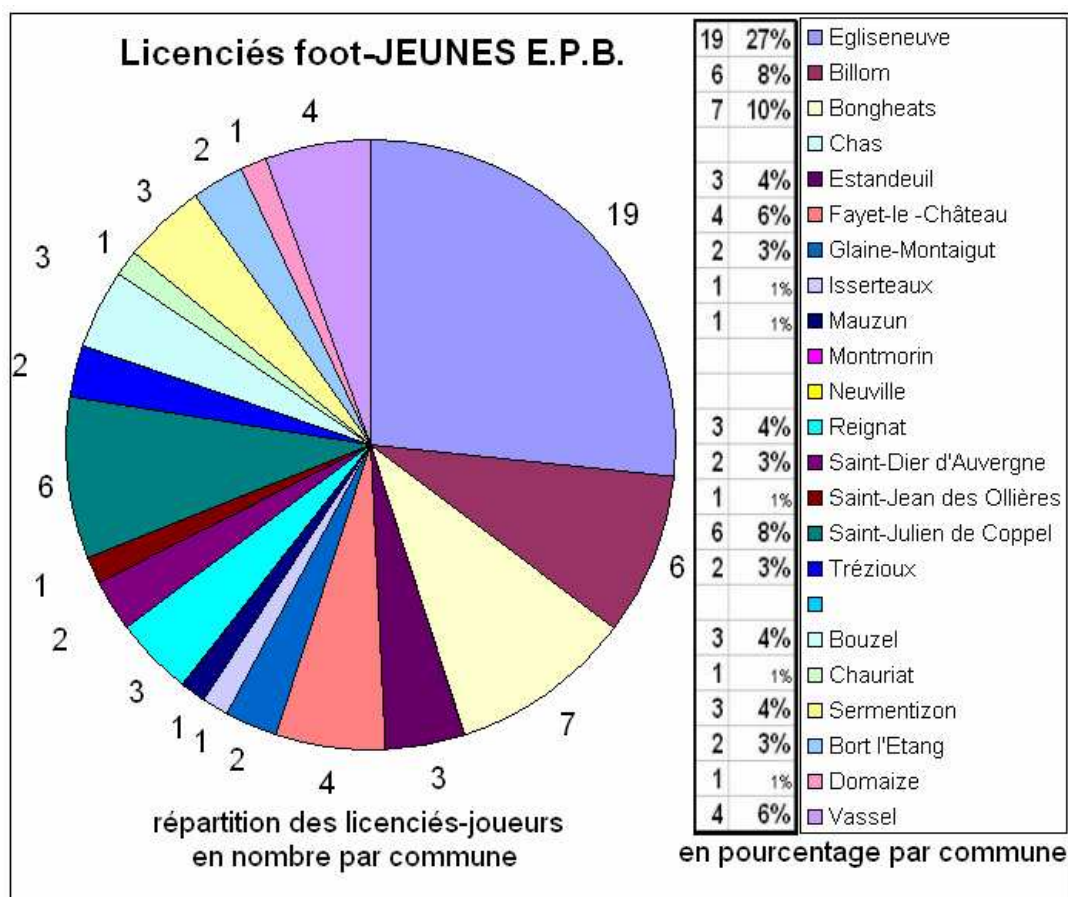

Tableau de compte-rendu de zone intercommunale de provenance des joueurs en fonctionnement sur la saison 2007-2008

Pour un total de 71 licenciés joueurs Foot-JEUNES au F.J.E.P.B.