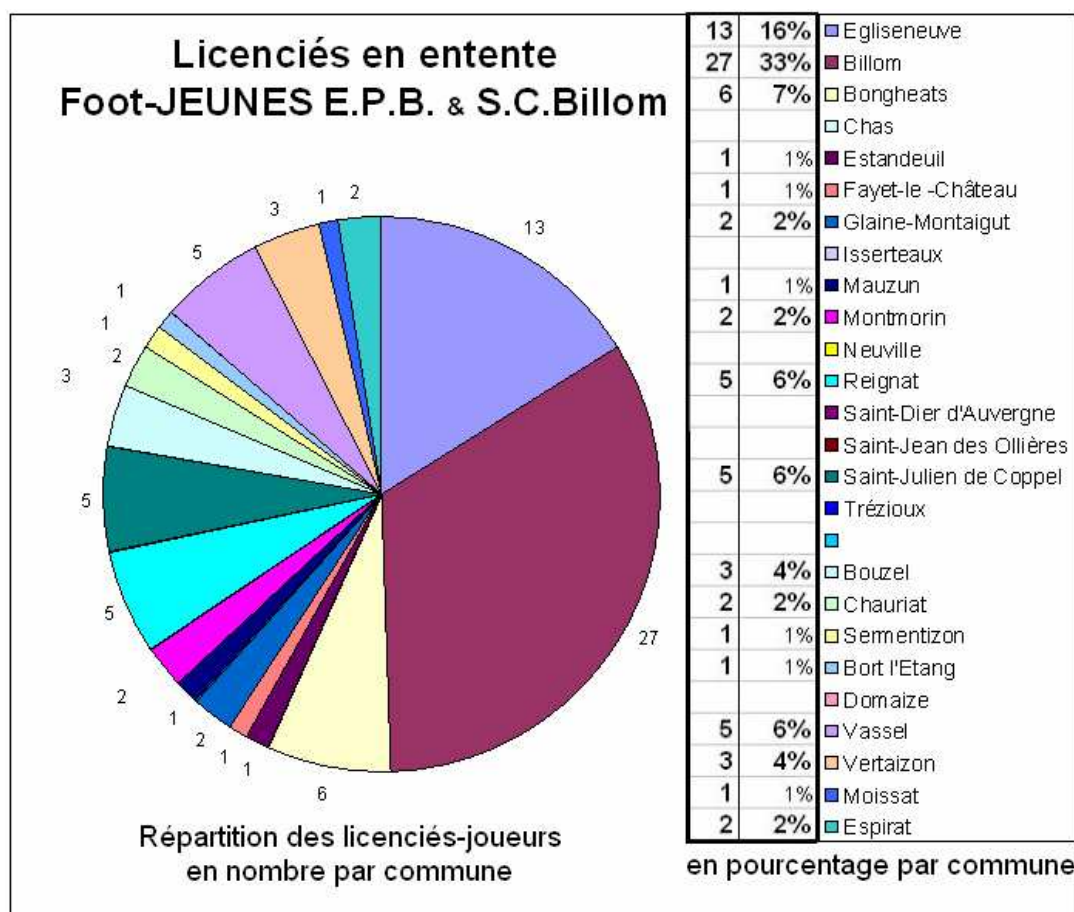

Globalement les joueurs proviennent pour moitié, de Billom et Egliseneuve-près-Billom et pour moitié encore des deux clubs.

Pour les autres ils s'agit des communes de...

Bongheats, Estandeuil, Fayet-le-Château, Glaine-Montaigut, Isserteaux, Mauzun, Montmorin, Reignat, Saint-Dier d'Auvergne, Saint-Jean des Ollières, Saint-Julien de Coppel et Trézioux

Ou encore de...

- Bouzel
- Chauriat
- Sermentizon
- Bort l'Etang
- Domaize
- Vassel
- Vertaizon
- Moissat
- Espirat

## Tableau de compte-rendu de zone intercommunale de provenance des joueurs en fonctionnement sur la saison 2007-2008

**Pour un total de 71 licenciés joueurs Foot-JEUNES au F.J.E.P.B.**

**Pour un total de 81 licenciés joueurs en Entente Foot-JEUNES au F.J.E.P.B / S.C. Billom**