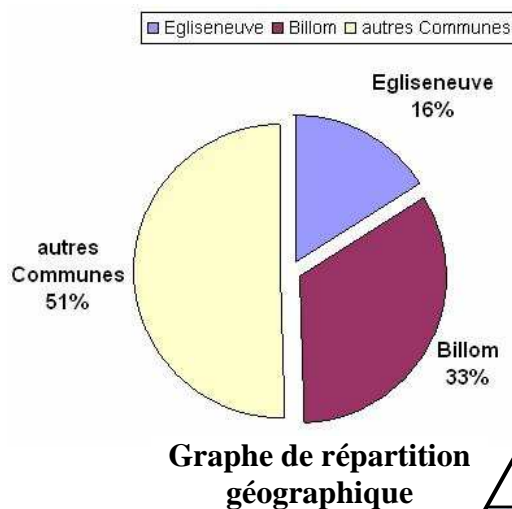

Grâce à cette entente, le Foot-JEUNE sur les deux clubs rassemble les jeunes de l'ensemble des communes de la communauté de communes de Saint-Dier-Billom et bien au delà encore.

C'est encore en comptant sur les infrastructure de tous les clubs du secteur qui ne disposent pas de structure d'accueil pour les plus jeunes footballeurs que nous devons conjuguer nos efforts afin d'organiser au mieux les entraînements et matchs. Cette année c'est ainsi que l'on peut disposer avec la plus grande satisfaction du terrain de Glaine Montaigut en attendant le retour d'accords d'autres.

Globalement les joueurs proviennent pour moitié, de Billom et Egliseneuve-près-Billom et pour moitié encore des deux clubs.

Pour les autres ils s'agit des communes de...

Bongheats, Estandeuil, Fayet-le-Château, Glaine-Montaigut, Isserteaux, Mauzun, Montmorin, Reignat, Saint-Dier d'Auvergne, Saint-Jean des Ollières, Saint-Julien de Coppel et Trézioux

Ou encore de...

- -Bouzel
- -Chauriat
- -Sermentizon
- -Bort l'Etang
- -Domaize
- -Vassel
- -Vertaizon
- -Moissat
- -Espirat